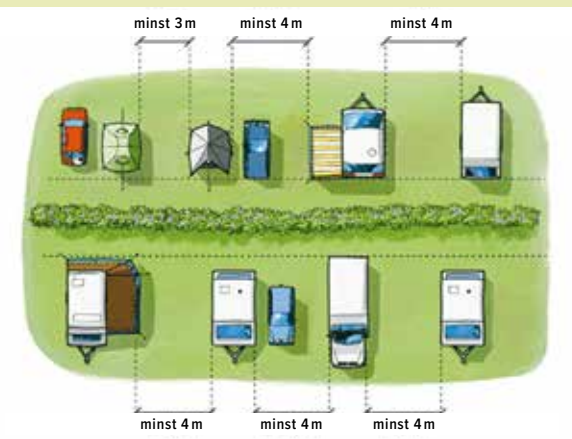

	Tältplats utan elstolpe		Premium View
	Tältplats med elstolpe		Premium Large
	Standard Budget		Premium Beach
	Standard		Ställplats till husbil
	Premium Small		

**VI TÄNKER PÅ DIN SÄKERHET**  
 Placera husvagnens dragkrok ut mot vägen så att din vagn snabbt kan flyttas om det börjar brinna.