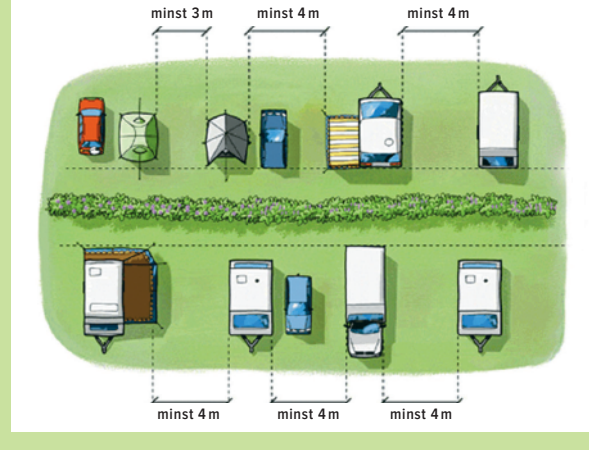

Vi tänker på din säkerhet
Placera husvagnens dragkrok ut mot vägen så att din vagn snabbt kan flyttas om det börjar brinna.

SERVICEHUS

SERVICEHUS A	Kök Latrin Grävatten WC & dusch	SERVICEHUS B	Kök Latrin Grävatten WC & dusch Hunddusch	SERVICEHUS C	Tvättstuga Grävatten WC & dusch	SERVICEHUS D	Latrin WC & dusch	SERVICEHUS E	Kök Latrin Grävatten WC & dusch Tvättstuga	SERVICEHUS F	Kök Latrin Grävatten WC & dusch Hunddusch	SERVICEHUS G	Kök Latrin Grävatten WC & dusch