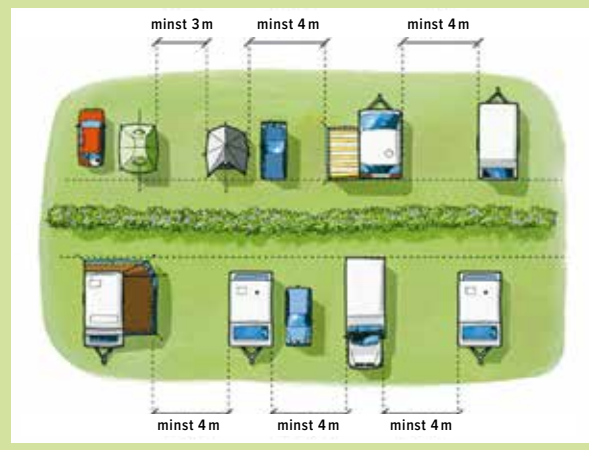

10 Kör sakta!
På hela området gäller max 10 km/h.

Vi tänker på din säkerhet
Placera husvagnens dragkrok ut mot vägen så att din vagn snabbt kan flyttas om det börjar brinna.

ÅTERVINNING	ÅTERVINNING L	ÅTERVINNING M	ÅTERVINNING S	Har du avfall som inte går att sortera på Piteå Havsbad?
	Restavfall Glasförpackningar Pappersförpackningar Plastförpackningar Metallförpackningar	Tidningar Pant Batterier Grillkol Engångsgrillar	Restavfall Glasförpackningar Pant Grillkol Engångsgrillar	Restavfall Grillkol Engångsgrillar

SERVICEHUS	A	B	C	D	E	F	G
Kök	Kök	Kök	Latrin	Kök	Kök	Kök	Kök
WC & dusch	Latrin WC & dusch Hunddusch	Latrin WC & dusch Hunddusch	Tvättstuga WC & dusch	Latrin WC & dusch	WC & dusch Tvättstuga	WC & dusch Hunddusch	Latrin WC & dusch